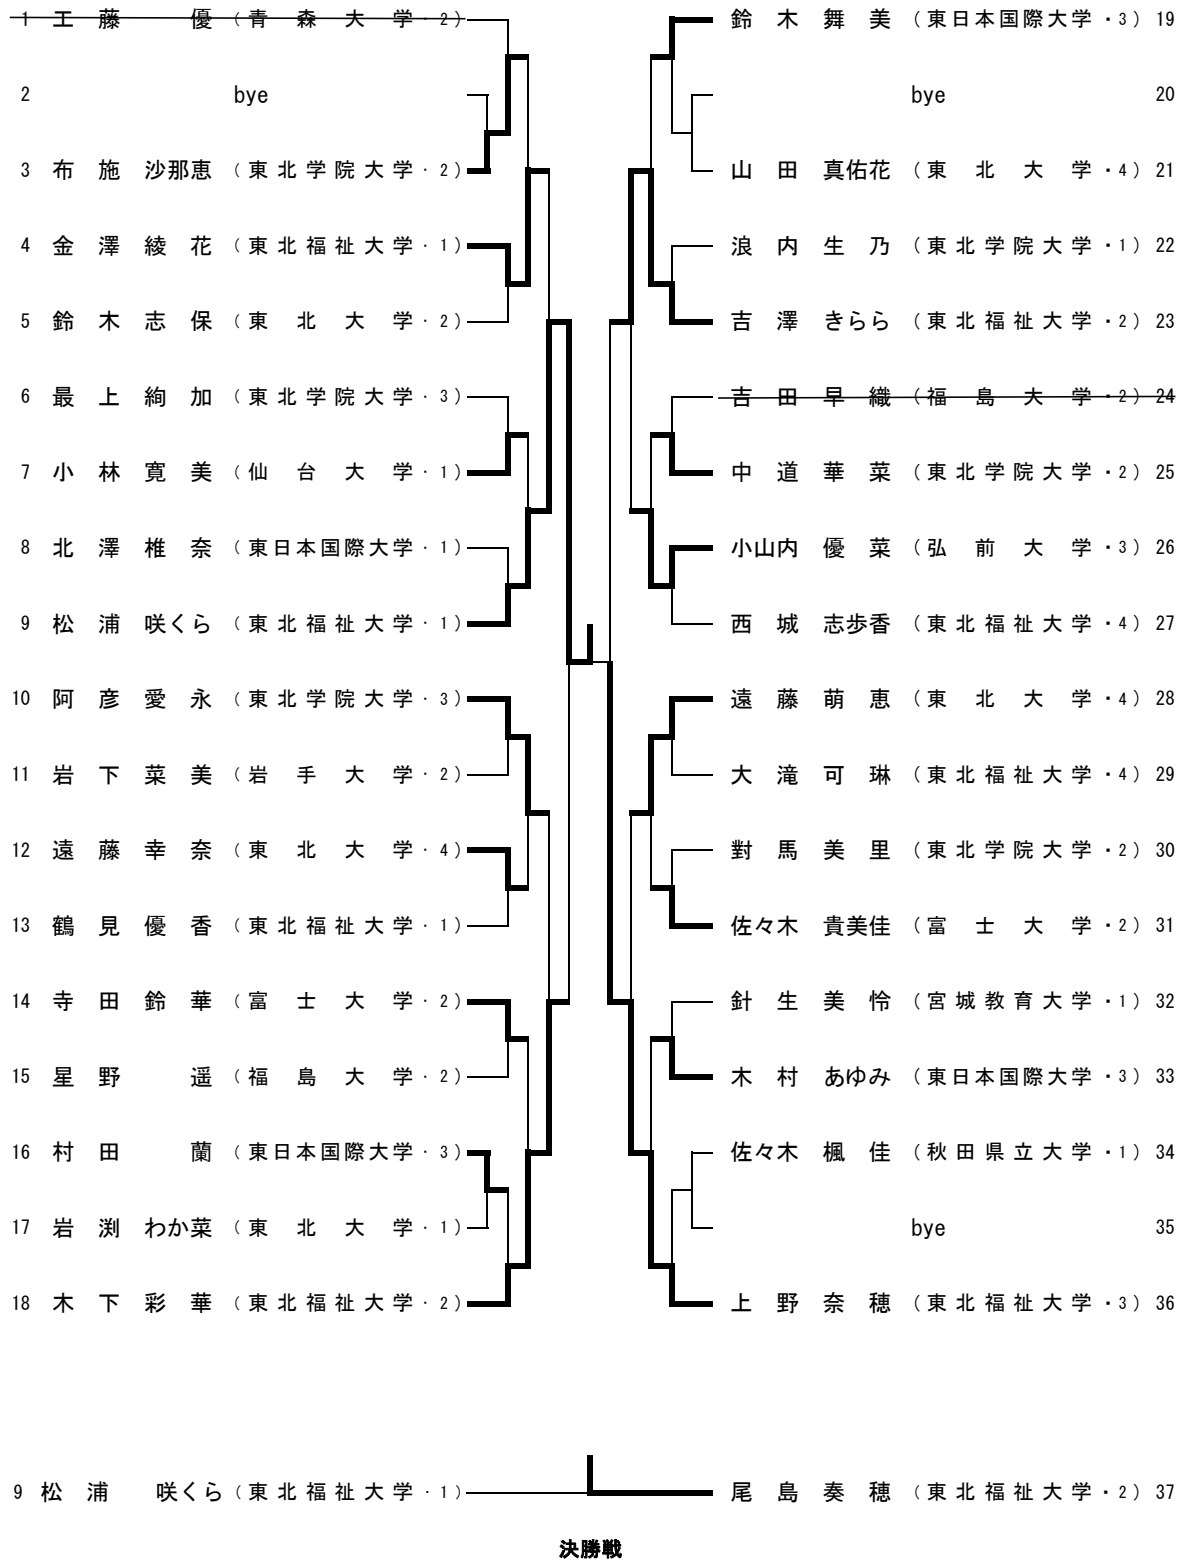

女子シングルス(1)

女子シングルス(2)

37	尾島 奏穂 (東北福祉大学・2)		原田 美香 (東北学院大学・2)	55
38	bye		bye	56
39	田中 蛍 (青森大学・1)		堀口 佳那 (東北福祉大学・3)	57
40	安部 美里 (仙台大学・1)		大浦 梓 (東日本国際大学・1)	58
41	船橋 はづき (東北学院大学・1)		齋藤 亜衣 (東北大学・4)	59
42	竹歳 七海 (東北大学・4)		関 由希音 (富士大学・2)	60
43	小野 瑞歩 (東北学院大学・3)		鈴木 彩香 (仙台大学・1)	61
44	高橋 美緒 (福島大学・2)		小松 幸 (東北学院大学・4)	62
45	山崎 遥奈 (東北福祉大学・2)		貝塚 杏香 (東北福祉大学・4)	63
46	志賀 悠子 (東日本国際大学・4)		一戸 涼加 (東北学院大学・3)	64
47	庄子 美穂 (宮城教育大学・3)		赤平 朋代 (東北大学・3)	65
48	菊池 風羽 (東北大学・1)		柳田 桜子 (東北福祉大学・1)	66
49	山崎 麗奈 (東北福祉大学・3)		山崎 世稀 (岩手大学・1)	67
50	阿部 美南 (東北福祉大学・3)		神山 詩帆 (東北学院大学・2)	68
51	小泉 とき (東北大学・2)		渡邊 史菜 (福島大学・1)	69
52	片岡 加奈 (東北学院大学・4)		緑川 葵 (東日本国際大学・1)	70
53	bye		bye	71
54	佐直 みなみ (東北福祉大学・2)		石川 由真 (東北福祉大学・3)	72