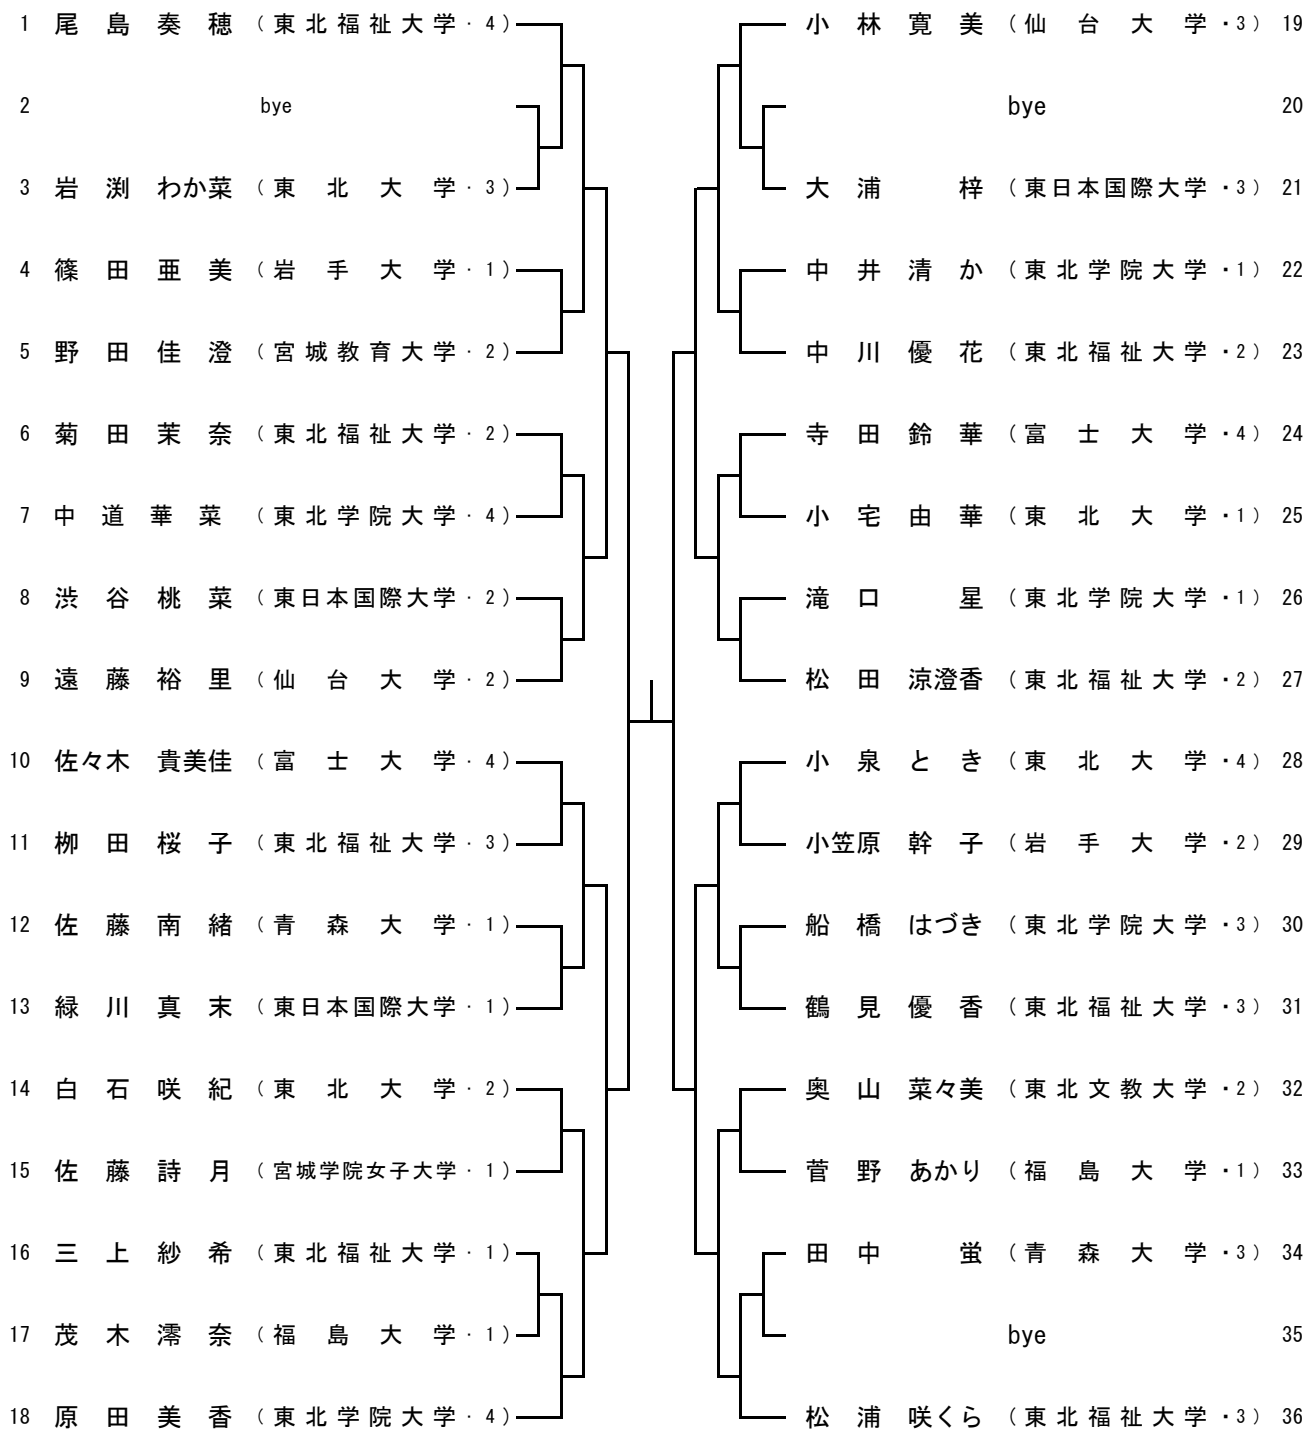

女子シングルス(1)

(.) ————— (.)

決勝

女子シングルス(2)

37	木下彩華 (東北福祉大学・4)		緑川 葵 (東日本国際大学・3) 55
38	bye		福士 希 (青森大学・1) 56
39	対馬美里 (東北学院大学・4)		二本木 沙耶 (岩手大学・1) 57
40	白坂紅茅 (宮城教育大学・2)		関 由希音 (富士大学・4) 58
41	長谷川 春佳 (東日本国際大学・2)		葩 島 百合絵 (東北福祉大学・1) 59
42	上島優理 (東北福祉大学・1)		今井杏海 (東北文教大学・2) 60
43	高橋歩美 (東北大学・1)		菊池風羽 (東北大学・3) 61
44	茂木佳奈 (福島大学・1)		布施沙那恵 (東北学院大学・4) 62
45	佐藤汐菜 (岩手大学・1)		山崎遥奈 (東北福祉大学・4) 63
46	粟津優衣 (東北学院大学・2)		菅原 遥 (宮城学院女子大学・1) 64
47	石井美紅 (富士大学・1)		長岩楓子 (東北福祉大学・1) 65
48	阿部利佳子 (東北文教大学・1)		茅野明日香 (東日本国際大学・1) 66
49	本間柚衣 (東北福祉大学・1)		小野寺夏菜 (東北大学・2) 67
50	栗原茉子 (東北大学・1)		安田清楓 (岩手大学・2) 68
51	高松美月 (青森大学・2)		神山詩帆 (東北学院大学・4) 69
52	鈴木彩香 (仙台大学・3)		高澤幸代 (仙台大学・2) 70
53	北澤椎奈 (東日本国際大学・3)		bye 71
54	金澤綾花 (東北福祉大学・3)		吉澤きらら (東北福祉大学・4) 72