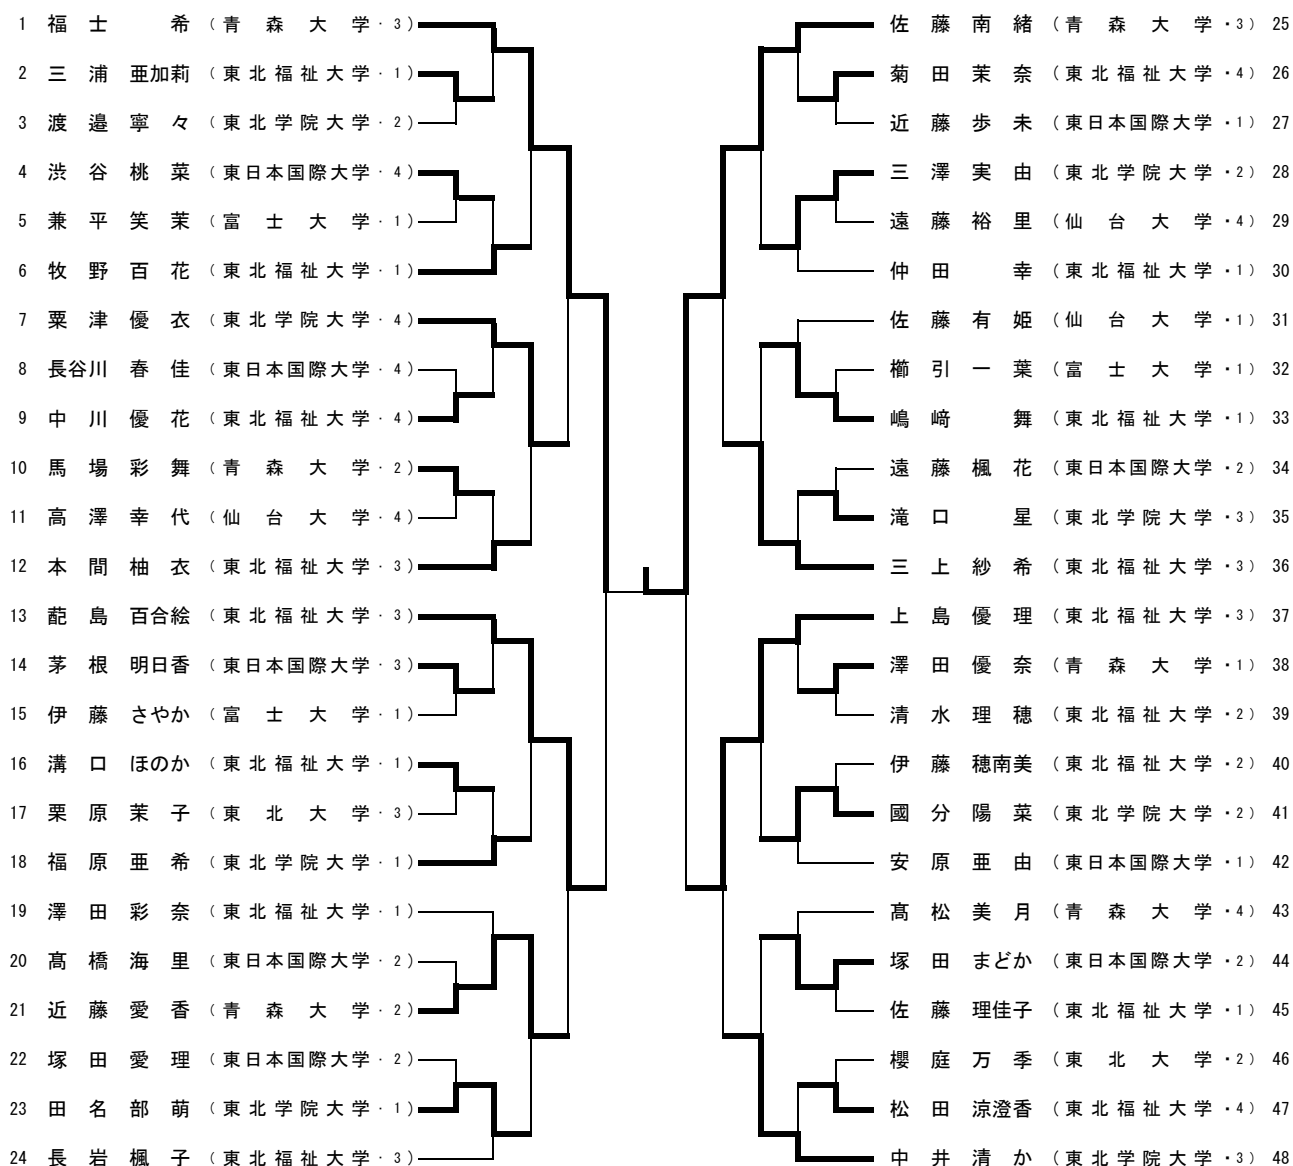

# 女子シングルス

13 薮島 百合絵 (東北福祉大学・3) ————— 上島 優理 (東北福祉大学・3) 37

3位決定戦

7 栗津 優衣 (東北学院大学・4) ————— 三上 紗希 (東北福祉大学・3) 36

21 近藤 愛香 (青森大学・2) ————— 中井 清か (東北学院大学・3) 48

5位決定戦

7 栗津 優衣 (東北学院大学・4) ————— 中井 清か (東北学院大学・3) 48

7位決定戦